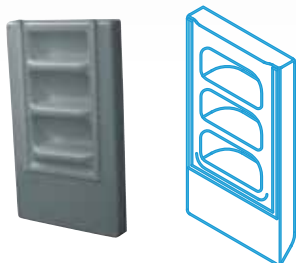

Straight

Radius

Échelle Murale

L'échelle murale permet aux nageurs de sortir de la partie profonde en toute sécurité.

Encastrée

CODE	DESCRIPTION
07412L	2' Échelle Murale Encastrée - Blanc
07412Lgris	2' Échelle Murale Encastrée - Gris
07412LGG	2' Échelle Murale Encastrée - Granit Gris
07412LBG	2' Échelle Murale Encastrée - Granit Bleu
07412L48	48" - 2' Échelle Murale Encastrée - Blanc

Blanc

Gris

Granit Gris

Granit Bleu

Escaliers Marches-LOC[®]

Système de soutien breveté Marches-Loc[®]

Renforcement rigide et technologie de poutres « box beam » à chaque marche.

Soutien ABS 8 po – chaque marche est renforcée avec une poutre « box beam » fixée à haute température.