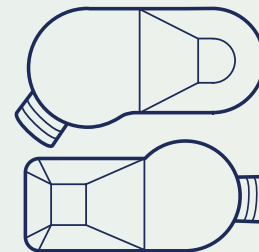

LAGOON

- 16 x 34 x 25 *
- 18 x 38 x 29
- 20 x 42 x 30

4' RADIUS RECTANGLE

- 12 x 24 *
- 14 x 28 *
- 16 x 32
- 16 x 36
- 18 x 36
- 20 x 40
- 16 x 42 x 26 90° True L
- 18 x 42 x 28 90° True L
- 20 x 44 x 30 90° True L
- 16 x 42 Lazy L
- 18 x 44 Lazy L
- 20 x 47 Lazy L

OVAL

- 16 x 33
- 18 x 36
- 20 x 41

GRECIAN

- 14'6" x 28'6" *
- 16'6" x 32'6"
- 16'6" x 36'6"
- 18'6" x 36'6"
- 19 x 37
- 19 x 41
- 16'6" x 42'6" Lazy L
- 19 x 46 Lazy L

ROMAN END

- 16 x 37
- 18 x 38
- 20 x 42
- 16 x 42 Lazy L
- 18 x 45 Lazy L
- 20 x 49 Lazy L

MOUNTAIN LAKE

- 20 x 33 *
- 21 x 35
- 26 x 39

KIDNEY

- 14 x 28 *
- 16 x 32 *
- 20 x 38

KEYHOLE

(2' Radius or Full Radius)

- 16 x 32 *
- 18 x 36
- 20 x 40

FIGURE 8