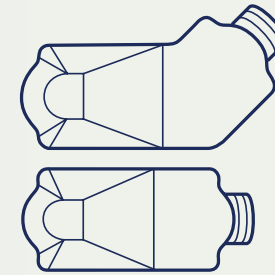

ROMAN END

- 16 x 37
- 18 x 38
- 20 x 42
- 16 x 42 Lazy L
- 18 x 45 Lazy L
- 20 x 49 Lazy L