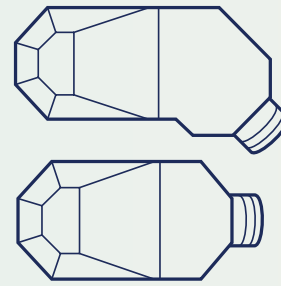

LAGOON

- 16 x 34 x 25 *
- 18 x 38 x 29
- 20 x 42 x 30

4' RADIUS RECTANGLE

- 12 x 24 *
- 14 x 28 *
- 16 x 32
- 16 x 36
- 18 x 36
- 20 x 40
- 16 x 42 x 26 90° True L
- 18 x 42 x 28 90° True L
- 20 x 44 x 30 90° True L
- 16 x 42 Lazy L
- 18 x 44 Lazy L
- 20 x 47 Lazy L

OVAL

- 16 x 33
- 18 x 36
- 20 x 41

GRECIAN

- 14'6" x 28'6" *
- 16'6" x 32'6"
- 16'6" x 36'6"
- 18'6" x 36'6"
- 19 x 37
- 19 x 41
- 16'6" x 42'6" Lazy L
- 19 x 46 Lazy L

ROMAN END

- 16 x 37
- 18 x 38
- 20 x 42
- 16 x 42 Lazy L
- 18 x 45 Lazy L
- 20 x 49 Lazy L