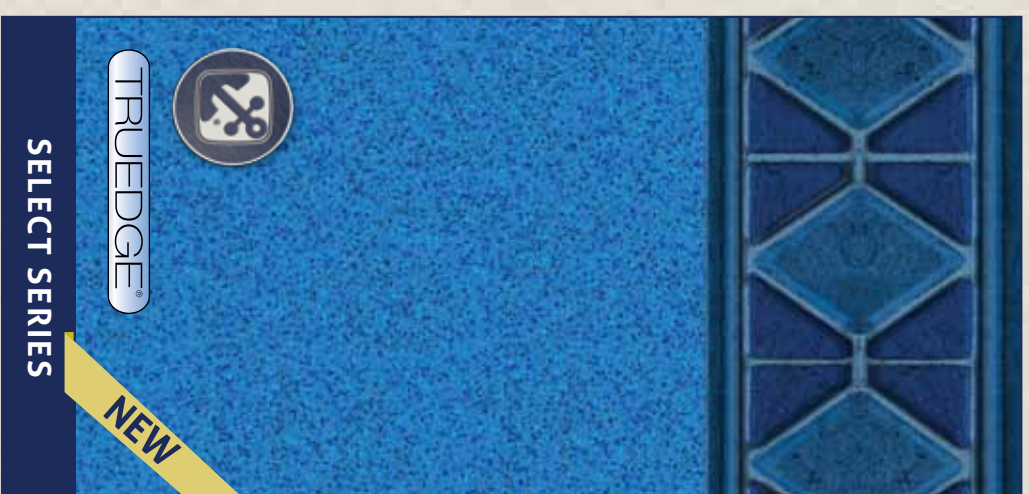

Barcelona | Seabrook
27/20 • 27/27 Mil

Santa Maria | Seabrook
27/20 • 27/27 Mil

MEDITERRANEAN MEDIUM SHADES & TONES

Courtyard | Paradise Pebble
27/20 • 27/27

Diamond Cut | Paradise Pebble
27/20 • 27/27

Colorado | Mosaic
27/20 • 27/27 Mil