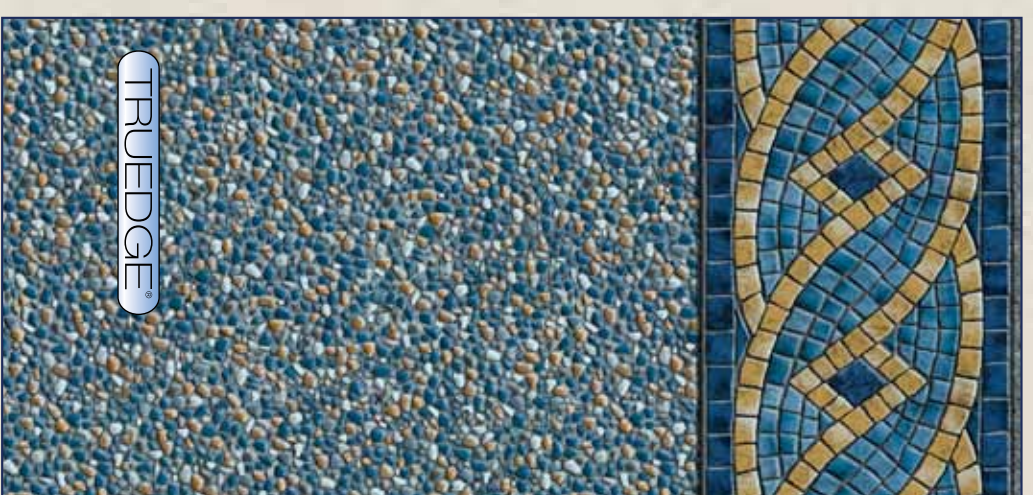

CARIBBEAN LIGHTER SHADES & TONES

Park Ave. | Sandstone
20/20 • 27/20 • 27/27 Mil

Rialto | Blue Diffusion
27/27 Mil

Zanzibar | Blue Diffusion
27/27 Mil

Natural Stone | Quartzite
20/20 • 27/20 • 27/27 Mil

Mountain Top | Gemstone
27/20 • 27/27 Mil