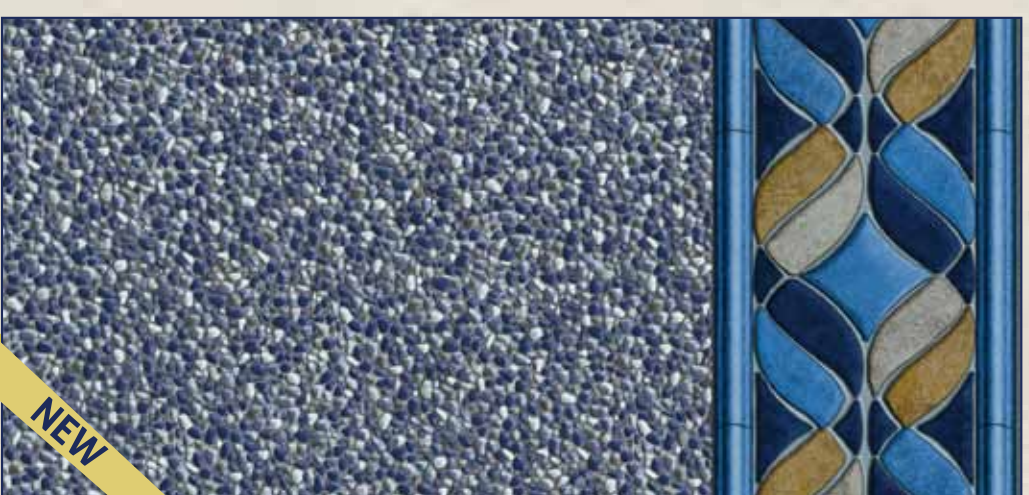

Avalon | Royal Seabrook
20/20 • 27/20 • 27/27 Mil