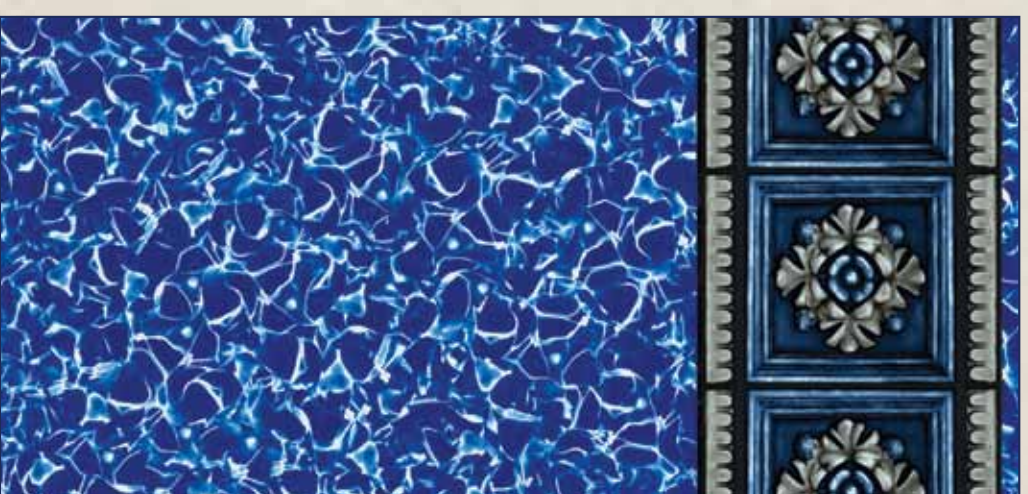

Canterbury | Glimmerglass
20/20 • 27/20 • 27/27 Mil