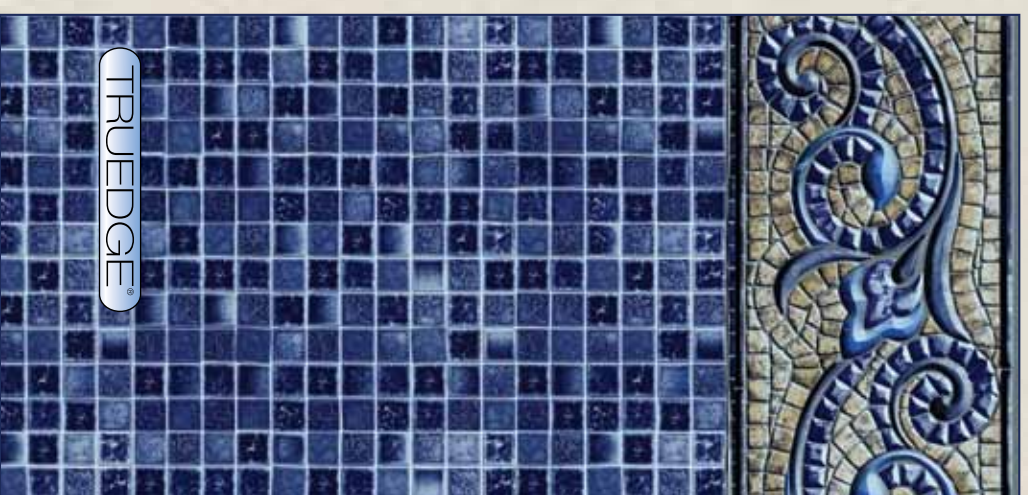

Hudson | Plaza
27/20 • 27/27 Mil