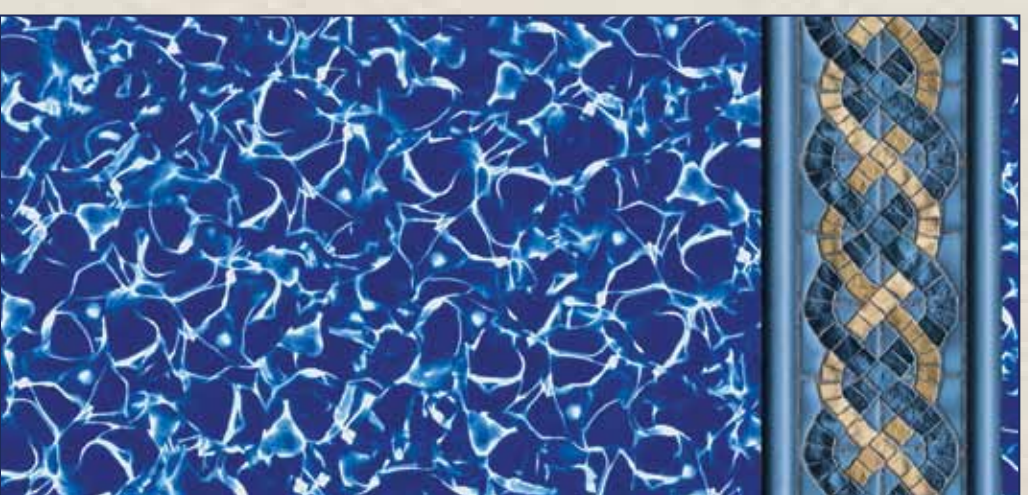

Mountain Top | Mosaic
27/20 • 27/27 Mil

Regatta | Royal Seabrook
27/20 • 27/27 Mil

Avalon | Royal Seabrook
20/20 • 27/20 • 27/27 Mil

Devonshire | Sandpebble
27/20 • 27/27 Mil

CASPIAN DARKER SHADES & TONES