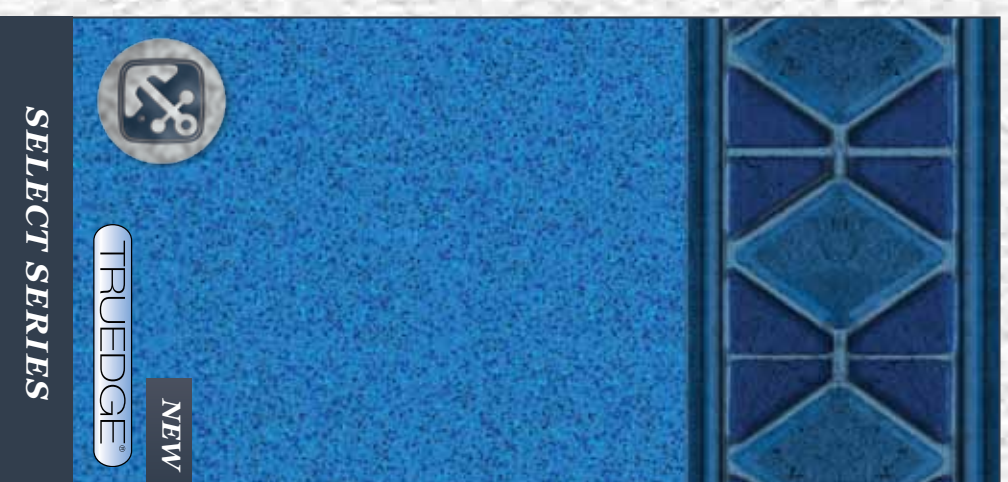

Bohemian | Seabrook
27/20 • 27/27 Mil

Spanish Mosaic | Seabrook
27/20 • 27/27 Mil

**MEDITERRANEAN
MEDIUM SHADES & TONES**

Paradise Pebble
27/20 • 27/27 Mil

Diamond Pool | Paradise Pebble
27/20 • 27/27 Mil

Ravenna | Mosaic
27/20 • 27/27 Mil

Mountain Top | Mosaic
27/20 • 27/27 Mil

Regatta | Royal Seabrook
27/20 • 27/27 Mil

Zenith | Royal Seabrook
20/20 • 27/20 • 27/27 Mil

Desolate | Sandpebble
27/20 • 27/27 Mil