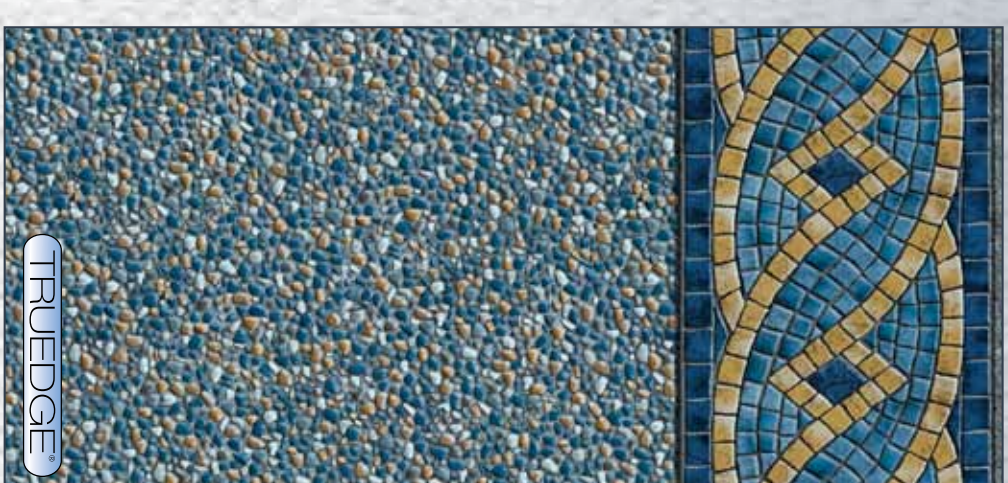

Bohemian | Seabrook
27/20 • 27/27 Mil

Spanish Mosaic | Seabrook
27/20 • 27/27 Mil

**MEDITERRANEAN
MEDIUM SHADES & TONES**

Paradise Pebble
27/20 • 27/27 Mil

Diamond Pool | Paradise Pebble
27/20 • 27/27 Mil