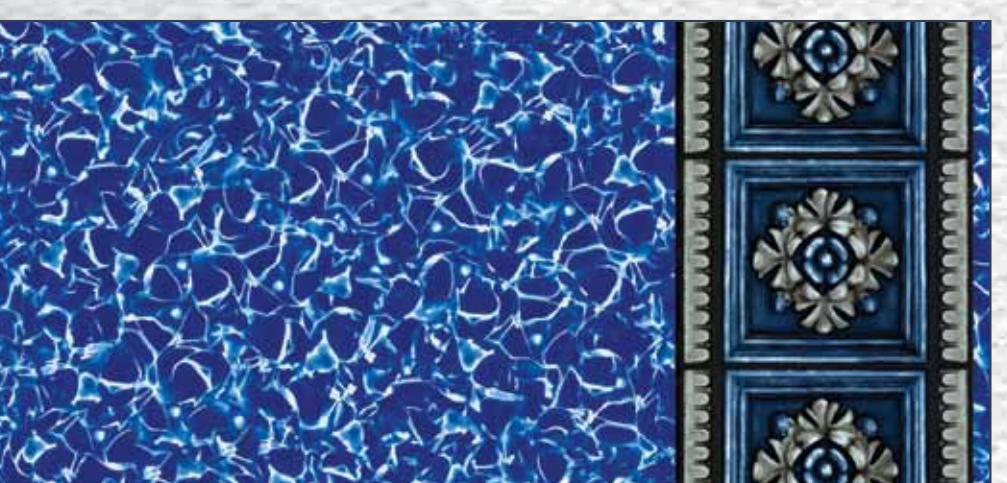

**CASPIAN
DARKER SHADES & TONES**

Hudson | Plaza
27/20 • 27/27 Mil

Rainbow Creek | Plaza
27/20 • 27/27 Mil

Sandridge | Glimmerglass
27/20 • 27/27 Mil

Rainbow | Glimmerglass
20/20 • 27/20 • 27/27 Mil

Mystique | Glimmerglass
27/20 • 27/27 Mil