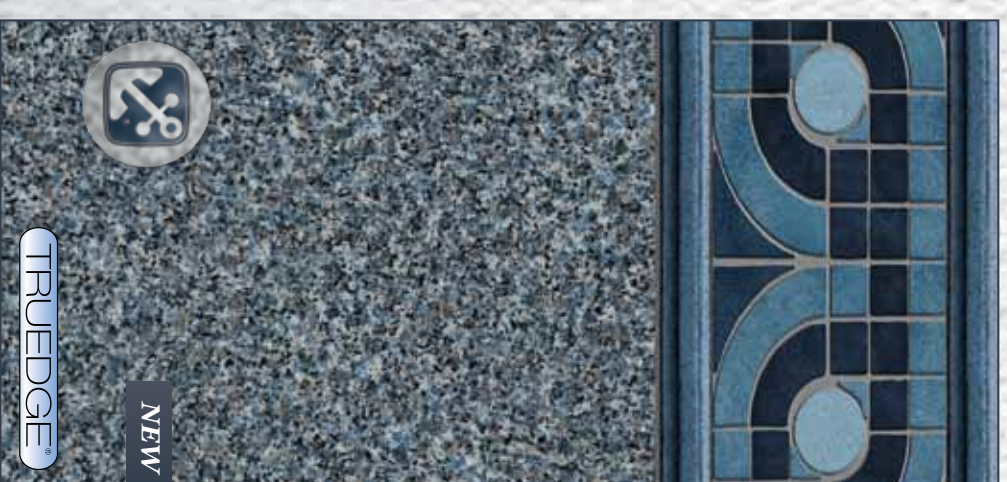

Zenith | Royal Seabrook
20/20 • 27/20 • 27/27 Mil

Desolate | Sandpebble
27/20 • 27/27 Mil

Ebony Stone | Black Granite
27/27 Mil

Mythos | Aspen
20/20 • 27/20 • 27/27 Mil

Pinnacle | Gray Granite
27/27 Mil